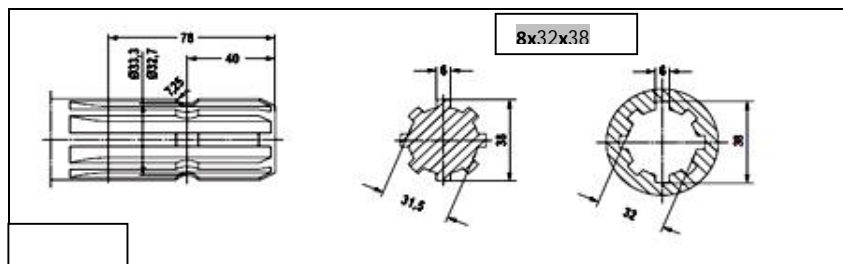

«Кардан деталь 67»

г. Смоленск, Рославльское шоссе, 5км
info@kardandetal67.ru

Тел.: +7 (4812) 680-610, 680-630, Тел/Факс: (4812) 41-88-54

Определить присоединительные размеры хвостовиков

Схема для заказа запасных частей

W – стандартные карданные валы

WWE (WWZ) – широкоугольные карданные валы

Дополнительную информацию, можно получить на сайте www.kardandetal67.ru или обратиться непосредственно к нашим специалистам по телефонам +7 (4812) 680-610, 680-630.