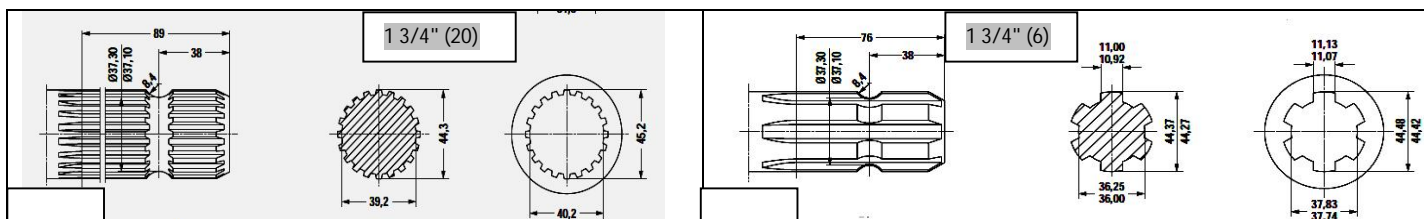

«Кардан деталь 67»

г. Смоленск, Рославльское шоссе, 5км
info@kardandetal67.ru

Тел.: +7 (4812) 680-610, 680-630, Тел/Факс: (4812) 41-88-54

Определить присоединительные размеры хвостовиков

Схема для заказа запасных частей

W – стандартные карданные валы

WWE (WWZ) – широкоугольные карданные валы

Дополнительную информацию, можно получить на сайте www.kardandetal67.ru или обратиться непосредственно к нашим специалистам по телефонам +7 (4812) 680-610, 680-630.