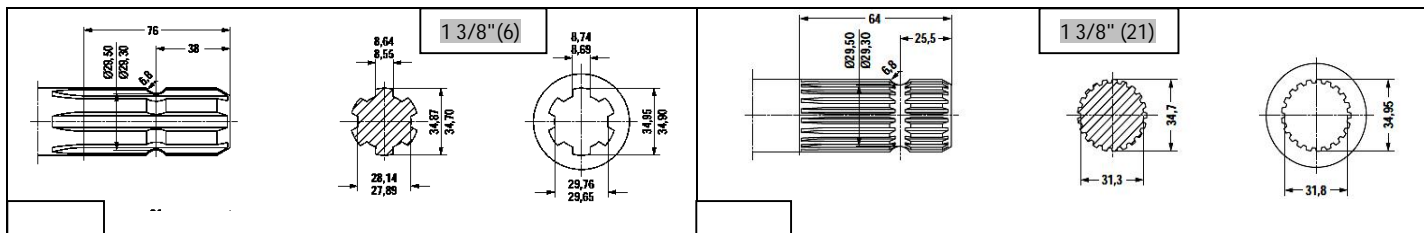

«Кардан деталь 67»

г. Смоленск, Рославльское шоссе, 5км
info@kardandetal67.ru

Тел.: +7 (4812) 680-610, 680-630, Тел/Факс: (4812) 41-88-54

Определить присоединительные размеры хвостовиков

Схема для заказа запасных частей

W – стандартные карданные валы

WWE (WWZ) – широкоугольные карданные валы

Дополнительную информацию, можно получить на сайте www.kardandetal67.ru или обратиться непосредственно к нашим специалистам по телефонам +7 (4812) 680-610, 680-630.