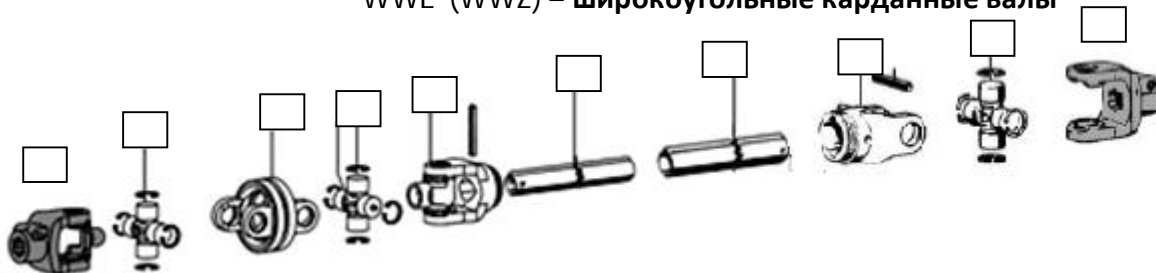

W – стандартные карданные валы

WWE (WWZ) – широкоугольные карданные валы

Дополнительную информацию, можно получить на сайте www.kardandetal67.ru или обратиться непосредственно к нашим специалистам по телефонам +7 (4812) 680-610, 680-630.